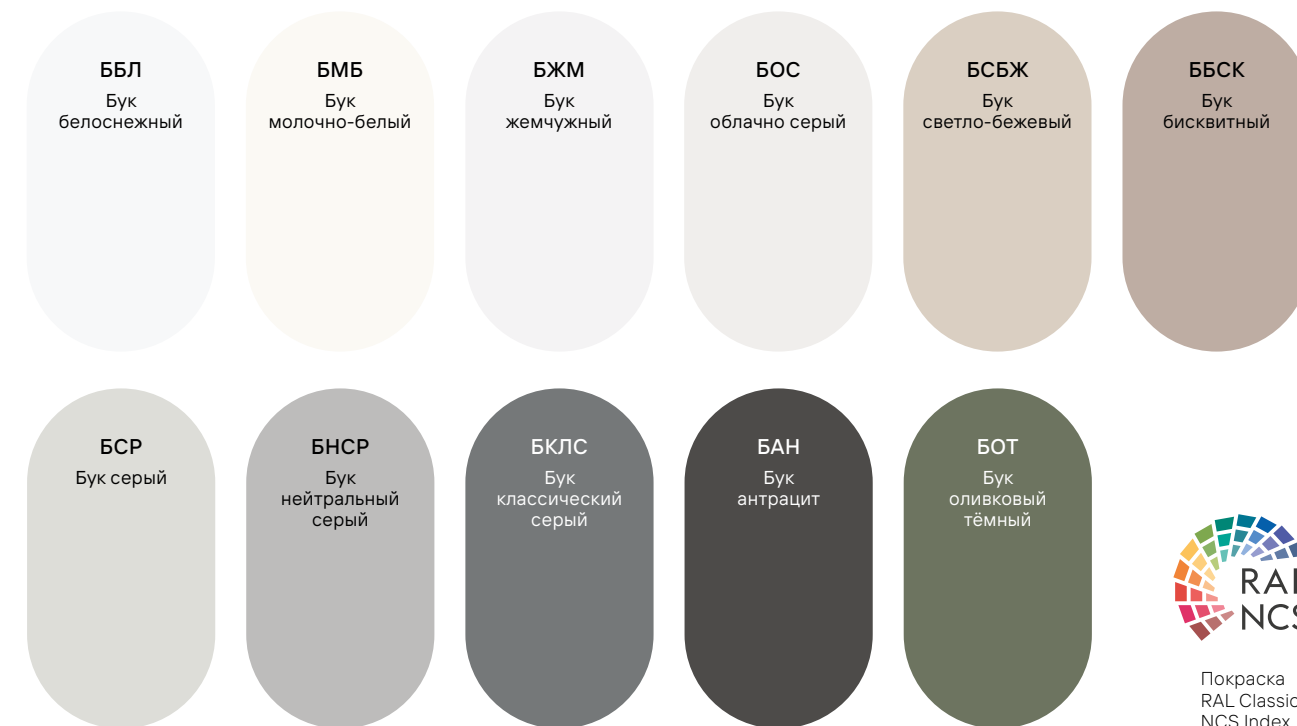

Массив бука экстраматовый

СОЧЕТАНИЕ ОТДЕЛОК

Полотно и наличник могут быть выполнены в разных видах отделки. Палитра подобрана таким образом, что цвета в каждой группе хорошо сочетаются, дополняя друг друга. Комбинация отделки позволяет создать индивидуальное решение и придать интерьеру динамику и контраст.